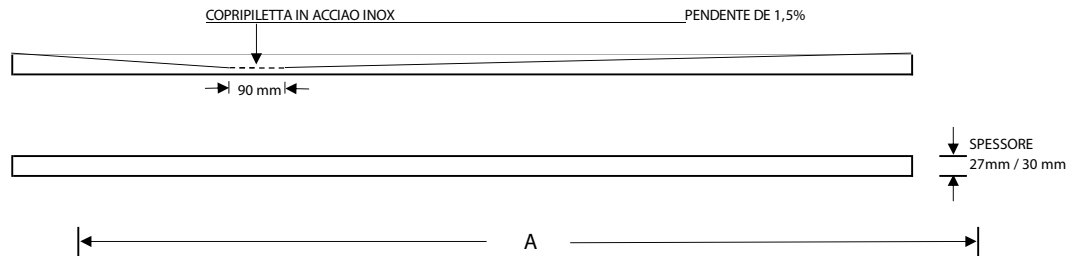

SCHEDA TECNICA PIATTO DOCCIA **ULTRAFLAT H. 2,8 - tutte le colorazioni**

C Distanza al centro scarico

MISURE IN CM

A	B	C
90	70	35
100	70	35
120	70	35
140	70	40
160	70	35
170	70	35
180	70	35

A	B	C
100	80	35
120	80	35
140	80	40
160	80	35
170	80	35
180	80	45
200	80	60

A	B	C
100	90	35
120	90	35
140	90	35
160	90	40
170	90	40

I nuovi piatti doccia sono realizzati in un materiale composto al 70% da carbonato di calcio e 30% da resine poliestere; mentre la superficie è rivestita da un film di GELCOAT sanitario antibatterico. Questo materiale è etto pietra naturale ha la particolare caratteristica di essere molto resistente ma allo stesso tempo leggero. Un'altra caratteristica importante, è **tagliabile**