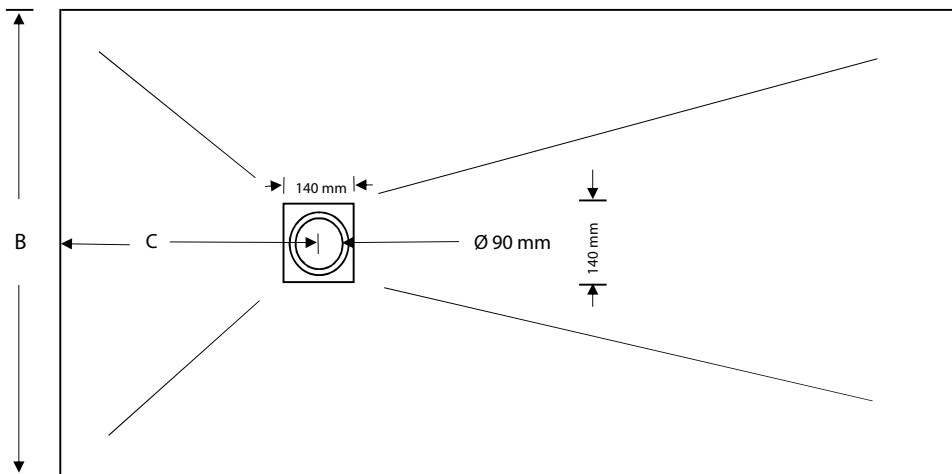

SCHEDA TECNICA PIATTO DOCCIA **ULTRAFLAT H. 2,8 - tutte le colorazioni**

C Distanza al centro scarico

MISURE IN CM

A	B	C
90	70	35
100	70	35
120	70	35
140	70	40
160	70	35
170	70	35
180	70	35

A	B	C
100	80	35
120	80	35
140	80	40
160	80	35
170	80	35
180	80	45
200	80	60

A	B	C
100	90	35
120	90	35
140	90	35
160	90	40
170	90	40

I nuovi piatti doccia sono realizzati in un materiale composto al 70% da carbonato di calcio e 30% da resine poliestere; mentre la superficie è rivestita da un film di GELCOAT sanitario antibatterico. Questo materiale è etto pietra naturale ha la particolare caratteristica di essere molto resistente ma allo stesso tempo leggero. Un'altra caratteristica importante, è **tagliabile**